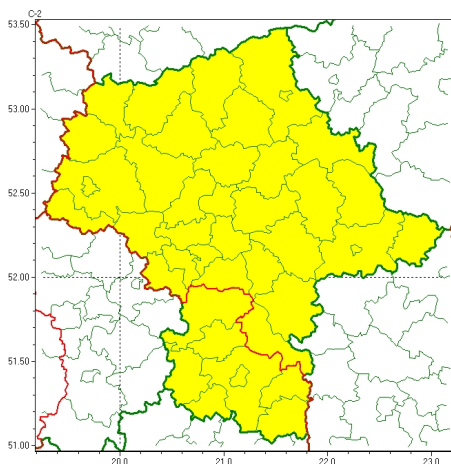

Zasięg ostrzeżeń w województwie

Oblodzenie
2024-01-26 05:57

Silny wiatr
2024-01-26 05:57

WOJEWÓDZTWO MAZOWIECKIE
OSTRZEŻENIA METEOROLOGICZNE ZBIORCZO NR 46
WYKAZ OBOWIĄZUJĄCYCH OSTRZEŻEŃ
o godz. 05:57 dnia 26.01.2024

Zjawisko/Stopień zagrożenia	Silny wiatr/1
Obszar (w nawiasie numer ostrzeżenia dla powiatu)	powiaty: białobrzeski(17), grójecki(13), lipski(20), przysuski(18), Radom(18), radomski(18), szydłowiecki(18), zwoleński(20)
Ważność	od godz. 22:00 dnia 26.01.2024 do godz. 14:00 dnia 27.01.2024
Prawdopodobieństwo	80%
Przebieg	Prognozuje się wystąpienie silnego wiatru o średniej prędkości od 25 km/h do 40 km/h, w porywach do 75 km/h, z zachodu i północnego zachodu.
SMS	IMGW-PIB OSTRZEŻENIA: WIATR/1 mazowieckie (8 powiatów) od 22:00/26.01 do 14:00/27.01.2024 prędkości do 40 km/h, porywy do 75 km/h, W i NW. Dotyczy powiatów: białobrzeski, grójecki, lipski, przysuski, Radom, radomski, szydłowiecki i zwoleński.
RSO	Woj. mazowieckie (8 powiatów), IMGW-PIB wydał ostrzeżenie pierwszego stopnia o silnym wietrze
Uwagi	Brak.
Zjawisko/Stopień zagrożenia	Oblodzenie/1