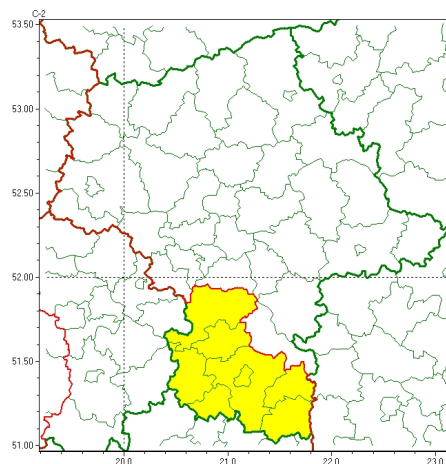

Zasięg ostrzeżeń w województwie

Oblodzenie
2024-01-26 05:57

Silny wiatr
2024-01-26 05:57

WOJEWÓDZTWO MAZOWIECKIE
OSTRZEŻENIA METEOROLOGICZNE ZBIORCZO NR 46
WYKAZ OBOWIĄZUJĄCYCH OSTRZEŻEŃ
o godz. 05:57 dnia 26.01.2024

Zjawisko/Stopień zagrożenia	Silny wiatr/1
Obszar (w nawiasie numer ostrzeżenia dla powiatu)	powiaty: białobrzeski(17), grójecki(13), lipski(20), przysuski(18), Radom(18), radomski(18), szydłowiecki(18), zwoleński(20)
Ważność	od godz. 22:00 dnia 26.01.2024 do godz. 14:00 dnia 27.01.2024
Prawdopodobieństwo	80%
Przebieg	Prognozuje się wystąpienie silnego wiatru o średniej prędkości od 25 km/h do 40 km/h, w porywach do 75 km/h, z zachodu i północnego zachodu.
SMS	IMGW-PIB OSTRZEŻENIA: WIATR/1 mazowieckie (8 powiatów) od 22:00/26.01 do 14:00/27.01.2024 prędkości do 40 km/h, porywy do 75 km/h, W i NW. Dotyczy powiatów: białobrzeski, grójecki, lipski, przysuski, Radom, radomski, szydłowiecki i zwoleński.
RSO	Woj. mazowieckie (8 powiatów), IMGW-PIB wydał ostrzeżenie pierwszego stopnia o silnym wietrze
Uwagi	Brak.
Zjawisko/Stopień zagrożenia	Oblodzenie/1