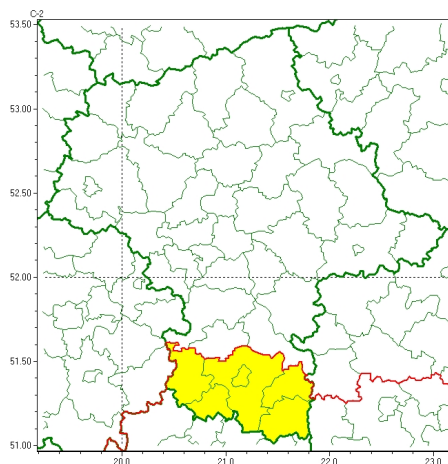

Zasięg ostrzeżeń w województwie

Mgła intensywnie osadzająca szadź
2023-12-05 11:57

WOJEWÓDZTWO MAZOWIECKIE OSTRZEŻENIA METEOROLOGICZNE ZBIORCZO NR 254 WYKAZ OBOWIĄZUJĄCYCH OSTRZEŻEŃ o godz. 11:57 dnia 05.12.2023

Zjawisko/Stopień zagrożenia	Mgła intensywnie osadzająca szadź /1
Obszar (w nawiasie numer ostrzeżenia dla powiatu)	powiaty: lipski(89), przysuski(87), Radom(89), radomski(89), szydłowiecki(93), żywiec(92)
Ważność	od godz. 22:00 dnia 05.12.2023 do godz. 09:00 dnia 06.12.2023
Prawdopodobieństwo	80%
Przebieg	Prognozowane są mgły intensywnie osadzające szadź. Widzialność w zasięgu mgieł od 50 m do 200 m.
SMS	IMGW-PIB OSTRZEŻENIA: MGŁA I SZADź /1 mazowieckie (6 powiatów) od 22:00/05.12 do 09:00/06.12.2023 widzialność 200 m, szadź. Dotyczy powiatów: lipski, przysuski, Radom, radomski, szydłowiecki i żywiec.
RSO	Woj. mazowieckie (6 powiatów), IMGW-PIB wydał ostrzeżenie pierwszego stopnia o mgłach intensywnie osadzających szadź
Uwagi	Brak.