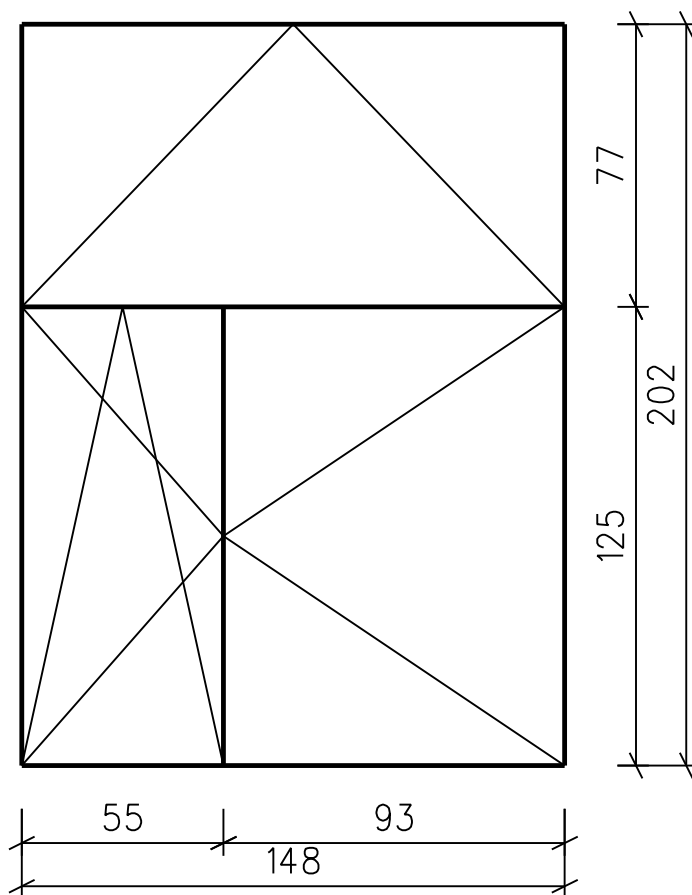

Schemat okien do wymiany widok z zewnątrz

szt.3
Okna PCV, kolor biały, szyba 4/16/4,
profil 5-komorowy, okucia,
nawiewniki higrosterowane w górnej ramie okna.
UWAGA:
Przed zleceniem wykonania
wymiary sprawdzić w naturze.