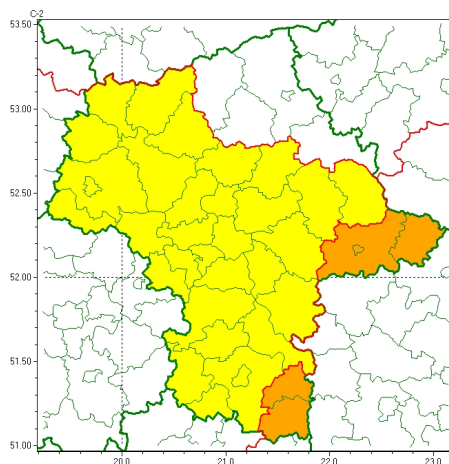

Zasięg ostrzeżeń w województwie

Upał
2024-07-05 11:46

WOJEWÓDZTWO MAZOWIECKIE OSTRZEŻENIA METEOROLOGICZNE ZBIORCZO NR 193 WYKAZ OBOWIĄZUJĄCYCH OSTRZEŻEŃ o godz. 11:46 dnia 05.07.2024

Zjawisko/Stopień zagrożenia	Upał/2
Obszar (w nawiasie numer ostrzeżenia dla powiatu)	powiaty: lipski(77), łosicki(69), Siedlce(75), siedlecki(75), żywiecki(77)
Ważność	od godz. 12:00 dnia 06.07.2024 do godz. 18:00 dnia 07.07.2024
Prawdopodobieństwo	90%
Przebieg	Prognozuje się upały. Temperatura maksymalna w dzień miejscami od 30°C do 32°C. Temperatura minimalna w nocy od 17°C do 20°C.
SMS	IMGW-PIB OSTRZEŻENIA: UPAŁ/2 mazowieckie (5 powiatów) od 12:00/06.07 do 18:00/07.07.2024 temp. maks do 32st, temp min do 20st. Dotyczy powiatów: lipski, łosicki, Siedlce, siedlecki i żywiecki.
RSO	Woj. mazowieckie (5 powiatów), IMGW-PIB wydał ostrzeżenie drugiego stopnia o upałach
Uwagi	Brak.
Zjawisko/Stopień zagrożenia	Upał/1
Obszar (w nawiasie numer ostrzeżenia dla powiatu)	powiaty: białobrzeski(74), ciechanowski(68), garwoliński(71), gostyniński(65), grodziski(66), grójecki(68), kozienicki(75), legionowski(67), miński(75), mławski(67), nowodworski(68), otwocki(71), piaseczyński(66), Płock(64), płocki(64), płoński(63), pruszkowski(67), przysuski(77), pułtuski(73), Radom(76), radomski(76), sierpecki(62), sochaczewski(66), sokołowski(75), szydłowiecki(77), Warszawa(66), warszawski zachodni(67), węgrowski(75), wołomiński(72), wyszkowski(75), żyrardowski(67)
Ważność	od godz. 12:00 dnia 06.07.2024 do godz. 19:30 dnia 06.07.2024