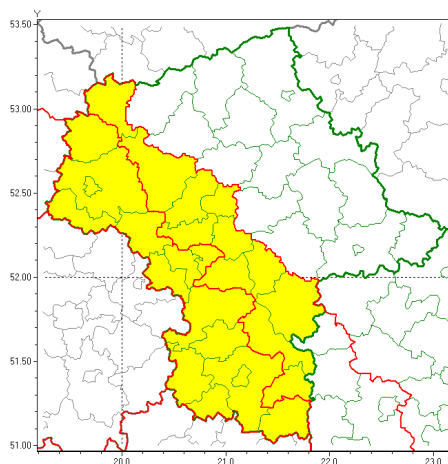

### Zasięg ostrzeżeń w województwie

Burze z gradem  
2020-06-26 09:25

**WOJEWÓDZTWO MAZOWIECKIE**  
**OSTRZEŻENIA METEOROLOGICZNE ZBIORCZO NR 99**  
**WYKAZ OBYWATELI ZUCIANYCH OSTRZEŻENIEM**  
**o godz. 09:25 dnia 26.06.2020**

<b>Zjawisko/Stopień zagrożenia</b>	Burze z gradem/1
<b>Obszar (w nawiasie numer ostrzeżenia dla powiatu)</b>	powiaty: białobrzeski(51), gostyniński(43), grodziski(45), grójecki(50), lipski(56), Płock(43), płocki(43), pruszkowski(44), przysuski(50), Radom(55), radomski(55), sierpecki(42), sochaczewski(45), szydlowiecki(54), yardowski(46)
<b>Ważność</b>	od godz. 15:30 dnia 26.06.2020 do godz. 23:00 dnia 26.06.2020
<b>Prawdopodobieństwo</b>	80%
<b>Przebieg</b>	Prognozuje się wystąpienie burz z opadami deszczu miejscami od 20 mm do 30 mm, lokalnie do 40 mm, oraz porywami wiatru do 90 km/h. Miejscami grad.
<b>SMS</b>	IMGW-PIB OSTRZEŻENIA: BURZE Z GRADEM/1 mazowieckie (15 powiatów) od 15:30/26.06 do 23:00/26.06.2020 deszcz 40 mm, porywy 90 km/h. Dotyczy powiatów: białobrzeski, gostyniński, grodziski, grójecki, lipski, Płock, płocki, pruszkowski, przysuski, Radom, radomski, sierpecki, sochaczewski, szydlowiecki i yardowski.
<b>RSO</b>	Woj. mazowieckie (15 powiatów), IMGW-PIB wydał ostrzeżenie pierwszego stopnia o burzach z gradem
<b>Uwagi</b>	Brak.
<b>Zjawisko/Stopień zagrożenia</b>	Burze z gradem/1
<b>Obszar (w nawiasie numer ostrzeżenia dla powiatu)</b>	powiaty: garwoliński(61), kozienicki(61), legionowski(49), nowodworski(45), otwocki(51), piaseczyński(47), płoński(44), Warszawa(46), warszawski zachodni(43), zwoliński(57), uromiński(44)