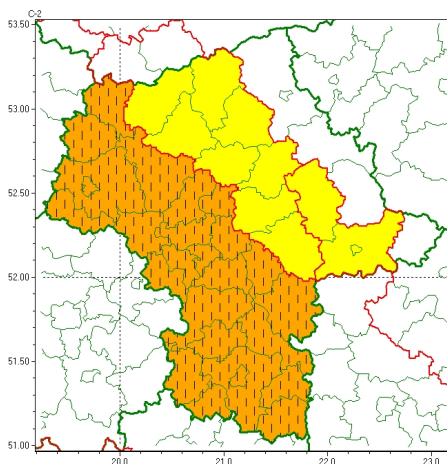

### Zasięg ostrzeżeń w województwie

Burze  
2025-04-18 10:32

## WOJEWÓDZTWO MAZOWIECKIE OSTRZEŻENIA METEOROLOGICZNE ZBIORCZO NR 63 WYKAZ OBOWIĄZUJĄCYCH OSTRZEŻEŃ o godz. 10:32 dnia 18.04.2025

Zjawisko/Stopień zagrożenia	Burze/1
Obszar (w nawiasie numer ostrzeżenia dla powiatu)	powiaty: Siedlce(31), siedlecki(31), węgrowski(25)
Ważność	od godz. 16:00 dnia 18.04.2025 do godz. 01:00 dnia 19.04.2025
Prawdopodobieństwo	80%
Przebieg	Prognozowane są burze, którym miejscami będą towarzyszyć silne opady deszczu do 25 mm oraz porywy wiatru do 80 km/h. Lokalnie grad.
SMS	IMGW-PIB OSTRZEGA: BURZE/1 mazowieckie (3 powiaty) od 16:00/18.04 do 01:00/19.04.2025 deszcz 25 mm, porywy 80 km/h, grad. Dotyczy powiatów: Siedlce, siedlecki i węgrowski.
RSO	Woj. mazowieckie (3 powiaty), IMGW-PIB wydał ostrzeżenie pierwszego stopnia o burzach
Uwagi	Ze względu na dynamiczną sytuację ostrzeżenie może być aktualizowane.
Zjawisko/Stopień zagrożenia	Burze/2 ZMIANA
Obszar (w nawiasie numer ostrzeżenia dla powiatu)	powiaty: białobrzeski(30), garwoliński(31), gostyniński(28), grodziski(26), grójecki(29), kozienicki(33), legionowski(26), lipski(32), nowodworski(25), otwocki(27), piaseczyński(26), Płock(28), płocki(28), płoński(27), pruszkowski(26), przysuski(30), Radom(33), radomski(33), sierpecki(26), sochaczewski(26), szydlowiecki(33), Warszawa(27), warszawski zachodni(27), zwoleniński(32), żuromiński(27), żyrardowski(28)
Ważność	od godz. 16:00 dnia 18.04.2025 do godz. 01:00 dnia 19.04.2025
Prawdopodobieństwo	80%