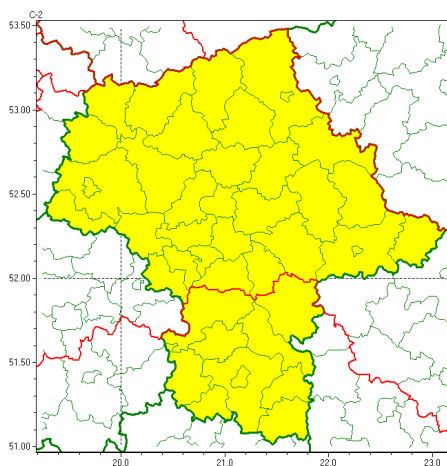

Zasięg ostrzeżeń w województwie

Burze z gradem
2022-08-14 05:49

WOJEWÓDZTWO MAZOWIECKIE OSTRZEŻENIA METEOROLOGICZNE ZBIORCZO NR 166 WYKAZ OBOWIĄZUJĄCYCH OSTRZEŻEŃ o godz. 05:49 dnia 14.08.2022

Zjawisko/Stopień zagrożenia	Burze z gradem/1
Obszar (w nawiasie numer ostrzeżenia dla powiatu)	powiaty: ciechanowski(55), gostyniński(57), grodziski(61), legionowski(61), łosicki(65), makowski(58), miński(63), mławski(56), nowodworski(60), ostrołęcki(62), Ostrołęka(61), ostrowski(65), otwocki(60), piaseczyński(60), Płock(56), płocki(57), płoński(54), pruszkowski(59), przasnyski(58), pułtuski(60), Siedlce(66), siedlecki(66), sierpecki(55), sochaczewski(54), sokołowski(68), Warszawa(59), warszawski zachodni(58), węgrowski(65), wołomiński(63), wyszkowski(61), uromiński(55), ywardowski(63)
Ważność	od godz. 12:00 dnia 14.08.2022 do godz. 22:00 dnia 14.08.2022
Prawdopodobieństwo	75%
Przebieg	Prognozowane są burze, którym miejscami będzie towarzyszyły silne opady deszczu od 20 mm do 30 mm oraz porywy wiatru do 60 km/h. Miejscami grad.
SMS	IMGW-PIB OSTRZEŻENIA: BURZE Z GRADEM/1 mazowieckie (32 powiatów) od 12:00/14.08 do 22:00/14.08.2022 deszcz 30 mm, grad, porywy 60 km/h. Dotyczy powiatów: ciechanowski, gostyniński, grodziski, legionowski, łosicki, makowski, miński, mławski, nowodworski, ostrołęcki, Ostrołęka, ostrowski, otwocki, piaseczyński, Płock, płocki, płoński, pruszkowski, przasnyski, pułtuski, Siedlce, siedlecki, sierpecki, sochaczewski, sokołowski, Warszawa, warszawski zachodni, węgrowski, wołomiński, wyszkowski, uromiński i ywardowski.
RSO	Woj. mazowieckie (32 powiatów), IMGW-PIB wydał ostrzeżenie pierwszego stopnia o burzach z gradem
Uwagi	Brak.