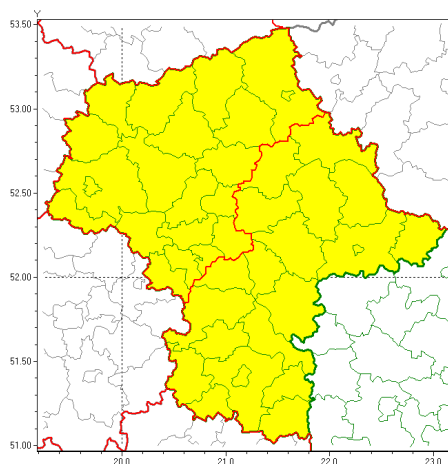

Zasięg ostrzeżeń w województwie

Burze z gradem
2020-06-28 12:08

WOJEWÓDZTWO MAZOWIECKIE
OSTRZEŻENIA METEOROLOGICZNE ZBIORCZO NR 103
WYKAZ OBYWATELI ZUJACYCH OSTRZEŻENIE
o godz. 12:08 dnia 28.06.2020

Zjawisko/Stopień zagrożenia	Burze z gradem/1
Obszar (w nawiasie numer ostrzeżenia dla powiatu)	powiaty: ciechanowski(47), gostyniński(45), grodziski(47), legionowski(51), makowski(52), mławski(47), nowodworski(47), ostrołęcki(52), Ostrołęka(52), Płock(45), płocki(45), płoński(46), pruszkowski(46), przasnyski(51), pułtuski(52), sierpecki(44), sochaczewski(47), Warszawa(48), warszawski zachodni(45), uroński(46), yrardowski(48)
Ważność	od godz. 14:00 dnia 28.06.2020 do godz. 22:00 dnia 28.06.2020
Prawdopodobieństwo	85%
Przebieg	Prognozuje się wystąpienie burz z opadami deszczu miejscami od 20 mm do 30 mm oraz porywami wiatru do 80 km/h. Miejscami grad.
SMS	IMGW-PIB OSTRZEŻENIA: BURZE Z GRADEM/1 mazowieckie (21 powiatów) od 14:00/28.06 do 22:00/28.06.2020 deszcz 20-30 mm, porywy 80 km/h, grad. Dotyczy powiatów: ciechanowski, gostyniński, grodziski, legionowski, makowski, mławski, nowodworski, ostrołęcki, Ostrołęka, Płock, płocki, płoński, pruszkowski, przasnyski, pułtuski, sierpecki, sochaczewski, Warszawa, warszawski zachodni, uroński i yrardowski.
RSO	Woj. mazowieckie (21 powiatów), IMGW-PIB wydał ostrzeżenie pierwszego stopnia o burzach z gradem
Uwagi	Brak.
Zjawisko/Stopień zagrożenia	Burze z gradem/1