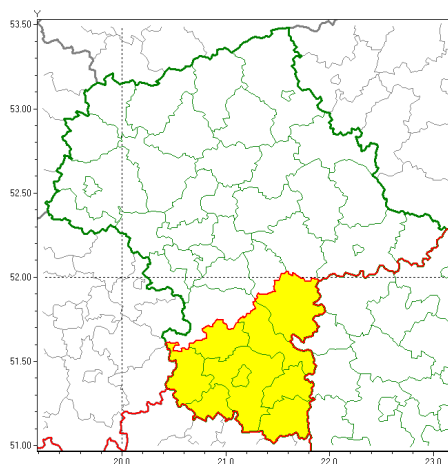

email: meteo.warszawa@imgw.pl

www: www.imgw.pl

Zasięg ostrzeżeń w województwie

Burze z gradem
2020-04-29 07:02

WOJEWÓDZTWO MAZOWIECKIE
OSTRZEŻENIA METEOROLOGICZNE ZBIORCZO NR 52
WYKAZ OBYWÓW ZUJACYCH OSTRZEŻENIE
o godz. 07:02 dnia 29.04.2020

Zjawisko/Stopień zagrożenia	Burze z gradem/1
Obszar (w nawiasie numer ostrzeżenia dla powiatu)	powiaty: białobrzeski(28), garwoliński(36), kozienicki(36), lipski(32), przysuski(28), Radom(32), radomski(32), szydłowiecki(31), zwoleński(33)
Ważność	od godz. 14:00 dnia 29.04.2020 do godz. 21:00 dnia 29.04.2020
Prawdopodobieństwo	80%
Przebieg	Prognozuje się wystąpienie burz z opadami deszczu miejscami od 15 mm do 25 mm oraz porywami wiatru do 70 km/h. Miejscami możliwy grad.
SMS	IMGW-PIB OSTRZEŻEGA: BURZE Z GRADEM/1 mazowieckie (9 powiatów) od 14:00/29.04 do 21:00/29.04.2020 deszcz 25 mm, porywy 70 km/h. Dotyczy powiatów: białobrzeski, garwoliński, kozienicki, lipski, przysuski, Radom, radomski, szydłowiecki i zwoleński.
RSO	Woj. mazowieckie (9 powiatów), IMGW-PIB wydał ostrzeżenie pierwszego stopnia o burzach z gradem
Uwagi	Brak.
Dyrektor synoptyk IMGW-PIB	Ilona Bazyluk