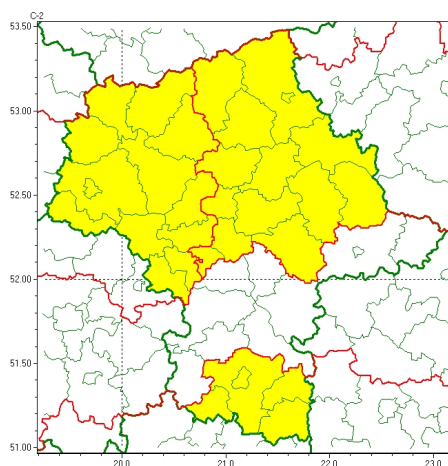

### Zasięg ostrzeżeń w województwie

Burze  
2024-06-07 09:54

**WOJEWÓDZTWO MAZOWIECKIE**  
**OSTRZEŻENIA METEOROLOGICZNE ZBIORCZO NR 150**  
**WYKAZ OBYWATELI ZUJACYCH OSTRZEŻENIE**  
**o godz. 09:54 dnia 07.06.2024**

| Zjawisko/Stopień zagrożenia                       | Burze/1   |
|---|---|
| Obszar (w nawiasie numer ostrzeżenia dla powiatu) | powiaty: ciechanowski(59), gostyniński(54), grodziski(54), mławski(57), nowodworski(56), Płock(53), płocki(53), płocki(54), sierpecki(51), sochaczewski(53), warszawski zachodni(55), uromiński(51), ywardowski(55)   |
| Ważność   | od godz. 11:30 dnia 07.06.2024 do godz. 20:00 dnia 07.06.2024   |
| Prawdopodobieństwo                                | 75%   |
| Przebieg  | Prognozowane są burze, którym miejscami będą towarzyszyć silne opady deszczu od 15 mm do 25 mm oraz porywy wiatru do 85 km/h. Lokalnie grad.  |
| SMS   | IMGW-PIB OSTRZEŻENIA: BURZE/1 mazowieckie (13 powiatów) od 11:30/07.06 do 20:00/07.06.2024 deszcz 25 mm, porywy 85 km/h, grad. Dotyczy powiatów: ciechanowski, gostyniński, grodziski, mławski, nowodworski, Płock, płocki, płocki, sierpecki, sochaczewski, warszawski zachodni, uromiński i ywardowski. |
| RSO   | Woj. mazowieckie (13 powiatów), IMGW-PIB wydał ostrzeżenie pierwszego stopnia o burzach   |
| Uwagi   | Brak.   |
| Zjawisko/Stopień zagrożenia                       | Burze/1   |
| Obszar (w nawiasie numer ostrzeżenia dla powiatu) | powiaty: lipski(63), Radom(62), radomski(62), szydlowiecki(63), zwoleński(63)   |
| Ważność   | od godz. 13:00 dnia 07.06.2024 do godz. 22:00 dnia 07.06.2024   |
| Prawdopodobieństwo                                | 70%   |