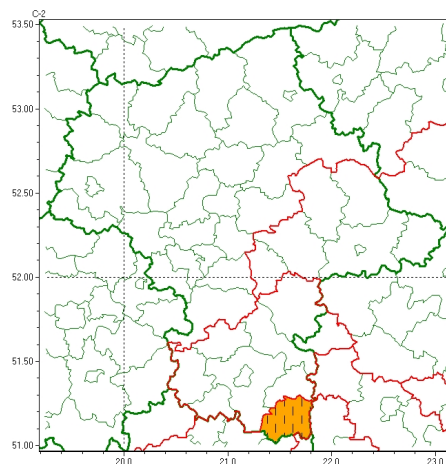

Zasięg ostrzeżeń w województwie

Burze
2024-06-04 09:21

Silny deszcz z burzami
2024-06-04 09:21

WOJEWÓDZTWO MAZOWIECKIE OSTRZEŻENIA METEOROLOGICZNE ZBIORCZO NR 147 WYKAZ OBLICZONYCH OSTRZEŻEŃ o godz. 09:21 dnia 04.06.2024

Zjawisko/Stopień zagrożenia	Burze/2 ZMIANA
Obszar (w nawiasie numer ostrzeżenia dla powiatu)	powiaty: białobrzeski(59), garwoliński(55), kozienicki(59), przysuski(61), Radom(60), radomski(60), szydłowiecki(61), zwoleński(61)
Ważność	od godz. 09:20 dnia 04.06.2024 do godz. 22:00 dnia 04.06.2024
Prawdopodobieństwo	80%
Przebieg	Prognozowane są burze, którym miejscami będą towarzyszyć bardzo silne opady deszczu od 35 mm do 55 mm, oraz porywy wiatru do 65 km/h. Lokalnie grad.
SMS	IMGW-PIB OSTRZEŻENIA: BURZE/2 mazowieckie (8 powiatów) od 09:20/04.06 do 22:00/04.06.2024 deszcz 55 mm, porywy 65 km/h, grad. Dotyczy powiatów: białobrzeski, garwoliński, kozienicki, przysuski, Radom, radomski, szydłowiecki i zwoleński.
RSO	Woj. mazowieckie (8 powiatów), IMGW-PIB wydał ostrzeżenie drugiego stopnia o burzach
Uwagi	Podniesienie stopnia ostrzeżenia ze względu na wyższe sumy opadów podczas burz.
Zjawisko/Stopień zagrożenia	Burze/1
Obszar (w nawiasie numer ostrzeżenia dla powiatu)	powiaty: łosicki(56), miński(60), otwocki(57), Siedlce(60), siedlecki(60), sokołowski(60), węgrowski(60)
Ważność	od godz. 09:00 dnia 04.06.2024 do godz. 22:00 dnia 04.06.2024
Prawdopodobieństwo	80%
Przebieg	Prognozowane są burze, którym miejscami będą towarzyszyć silne opady deszczu od 20 mm do 35 mm oraz porywy wiatru do 65 km/h. Lokalnie grad.