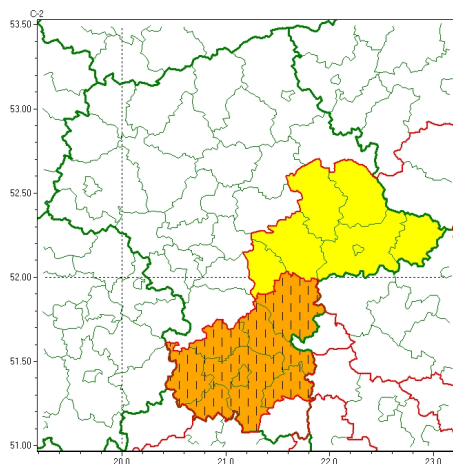

Zasięg ostrzeżeń w województwie

Burze
2024-06-04 09:21

Silny deszcz z burzami
2024-06-04 09:21

WOJEWÓDZTWO MAZOWIECKIE OSTRZEŻENIA METEOROLOGICZNE ZBIORCZO NR 147 WYKAZ OBLICZONYCH OSTRZEŻEŃ o godz. 09:21 dnia 04.06.2024

Zjawisko/Stopień zagrożenia	Burze/2 ZMIANA
Obszar (w nawiasie numer ostrzeżenia dla powiatu)	powiaty: białobrzeski(59), garwoliński(55), kozienicki(59), przysuski(61), Radom(60), radomski(60), szydłowiecki(61), zwoleński(61)
Ważność	od godz. 09:20 dnia 04.06.2024 do godz. 22:00 dnia 04.06.2024
Prawdopodobieństwo	80%
Przebieg	Prognozowane są burze, którym miejscami będą towarzyszyć bardzo silne opady deszczu od 35 mm do 55 mm, oraz porywy wiatru do 65 km/h. Lokalnie grad.
SMS	IMGW-PIB OSTRZEŻENIA: BURZE/2 mazowieckie (8 powiatów) od 09:20/04.06 do 22:00/04.06.2024 deszcz 55 mm, porywy 65 km/h, grad. Dotyczy powiatów: białobrzeski, garwoliński, kozienicki, przysuski, Radom, radomski, szydłowiecki i zwoleński.
RSO	Woj. mazowieckie (8 powiatów), IMGW-PIB wydał ostrzeżenie drugiego stopnia o burzach
Uwagi	Podniesienie stopnia ostrzeżenia ze względu na wyższe sumy opadów podczas burz.
Zjawisko/Stopień zagrożenia	Burze/1
Obszar (w nawiasie numer ostrzeżenia dla powiatu)	powiaty: łosicki(56), miński(60), otwocki(57), Siedlce(60), siedlecki(60), sokołowski(60), węgrowski(60)
Ważność	od godz. 09:00 dnia 04.06.2024 do godz. 22:00 dnia 04.06.2024
Prawdopodobieństwo	80%
Przebieg	Prognozowane są burze, którym miejscami będą towarzyszyć silne opady deszczu od 20 mm do 35 mm oraz porywy wiatru do 65 km/h. Lokalnie grad.