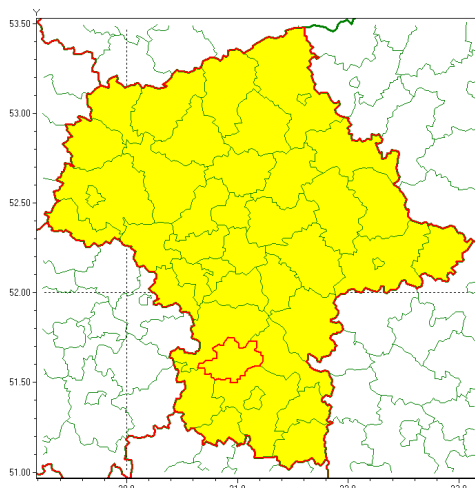

email: meteo.warszawa@imgw.pl

www: www.imgw.pl

Zasięg ostrzeżenia w województwie

Przymrozki

Ostrzeżenie meteorologiczne Nr 16

| | |
|---|---|
| Nazwa biura | IMGW-PIB Centralne Biuro Prognoz Meteorologicznych w Warszawie |
| Zjawisko/stopień zagrożenia | Przymrozki/ 1 |
| Obszar | województwo mazowieckie powiat białobrzeski |
| Ważność | od godz. 20:00 dnia 21.03.2020 do godz. 09:00 dnia 26.03.2020 |
| Przebieg | Prognozuje się spadek temperatury minimalnej od -5°C do -2°C , tylko w nocy ze środą na czwartek od -2°C do 0°C , przy gruncie lokalnie do -8°C . Temperatura maksymalna w dzień stopniowo będzie wzrastać i wyniesie od 1°C , 3°C w niedzielę do 5°C , 7°C w poniedziałek. |
| Prawdopodobieństwo wystąpienia zjawiska(%) | 80% |
| Uwagi | Brak. |
| Dyrektor synoptyk IMGW-PIB | Ilona Bazyluk |
| Godzina i data wydania | godz. 13:57 dnia 21.03.2020 |
| SMS | IMGW-PIB OSTRZEŻENIE: PRZYMROZKI/1 mazowieckie/białobrzeski od 20:00/21.03 do 09:00/26.03.2020 temp. min -5°C st., przy gruncie -8°C st., temp. max do 7°C st. |