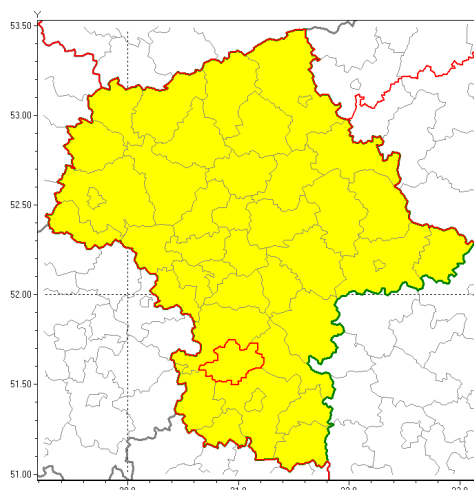

email: meteo.warszawa@imgw.pl

www: www.imgw.pl

Zasięg ostrzeżenia w województwie

Silna mgła

Ostrzeżenie meteorologiczne Nr 69

Nazwa biura	IMGW-PIB Centralne Biuro Prognoz Meteorologicznych w Warszawie
Zjawisko/stopień zagrożenia	Silna mgła/ 1
Obszar	województwo mazowieckie powiat białobrzeski
Ważność	od godz. 22:30 dnia 21.10.2019 do godz. 08:30 dnia 22.10.2019
Przebieg	Miejscami prognozuje się gęste mgły w zasięgu których widzialność wynosi miejscami od 100 m do 300 m.
Prawdopodobieństwo wystąpienia zjawiska(%)	80%
Uwagi	Brak.
Dyrektor synoptyk IMGW-PIB	Mariusz Cebula
Godzina i data wydania	godz. 22:24 dnia 21.10.2019
SMS	IMGW-PIB OSTRZEŻENIE: MGŁA/1 mazowieckie/białobrzeski od 22:30/21.10 do 08:30/22.10.2019 widzialność 100 m.