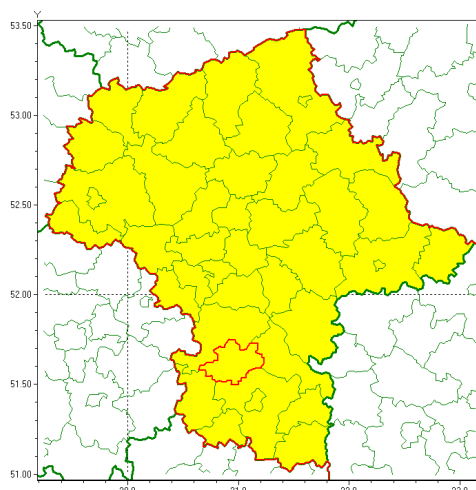

email: meteo.warszawa@imgw.pl

www: www.imgw.pl

Zasięg ostrzeżenia w województwie

Burze z gradem

Ostrzeżenie meteorologiczne Nr 59

Nazwa biura	IMGW-PIB Centralne Biuro Prognoz Meteorologicznych w Warszawie
Zjawisko/stopień zagrożenia	Burze z gradem/ 1
Obszar	województwo mazowieckie powiat białobrzeski
Ważność	od godz. 14:00 dnia 16.07.2020 do godz. 23:00 dnia 16.07.2020
Przebieg	Prognozuje się wystąpienie burz z opadami deszczu miejscami od 20 mm do 30 mm, lokalnie do 40 mm oraz porywami wiatru do 70 km/h. Miejscami grad.
Prawdopodobieństwo wystąpienia zjawiska(%)	80%
Uwagi	Brak.
Dyrektor synoptyk IMGW-PIB	Katarzyna Cisiłowska
Godzina i data wydania	godz. 07:18 dnia 16.07.2020
SMS	IMGW-PIB OSTRZEŻA: BURZE Z GRADEM/1 mazowieckie/białobrzeski od 14:00/16.07 do 23:00/16.07.2020 deszcz 40 mm, porywy 70 km/h, grad.