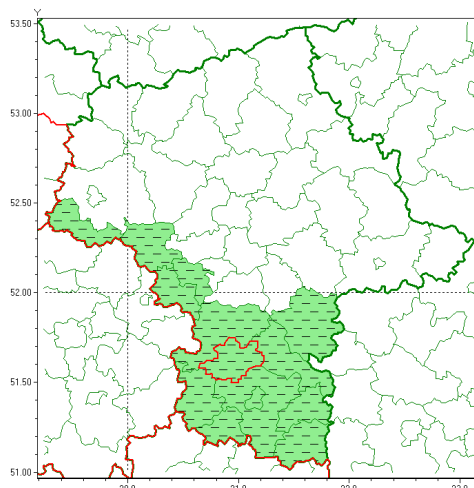

email: meteo.warszawa@imgw.pl

www: www.imgw.pl

Zasięg ostrzeżenia w województwie

Burze z gradem

Odwołanie ostrzeżenia meteorologicznego Nr 50 wydanego o godz. 13:22 dnia 25.06.2020

Nazwa biura	IMGW-PIB Centralne Biuro Prognoz Meteorologicznych w Warszawie
Zjawisko/stopień zagrożenia	Burze z gradem/ -
Obszar	województwo mazowieckie powiat białobrzegi
Ważność	-
Przebieg	Zjawisko zakończyło się
Prawdopodobieństwo wystąpienia zjawiska(%)	-
Uwagi	Brak
Dyrektor synoptyk IMGW-PIB	Małgorzata Tomczuk
Godzina i data wydania	godz. 17:41 dnia 25.06.2020
SMS	IMGW-PIB INFORMUJE: BURZE Z GRADEM/- mazowieckie/białobrzegi 17:41/25.06.2020 ZJAWISKO ZAKOŃCZYŁO SIĘ .