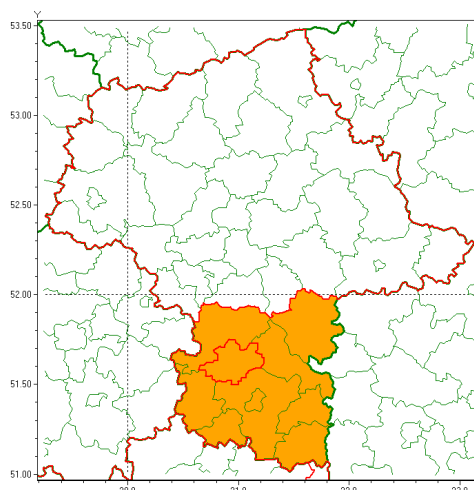

email: meteo.warszawa@imgw.pl

www: www.imgw.pl

Zasięg ostrzeżenia w województwie

Burze z gradem

Ostrzeżenie meteorologiczne Nr 47

Nazwa biura	IMGW-PIB Centralne Biuro Prognoz Meteorologicznych w Warszawie
Zjawisko/stopień zagrożenia	Burze z gradem/ 2
Obszar	województwo mazowieckie powiat białobrzeski
Ważność	od godz. 09:00 dnia 22.06.2020 do godz. 03:00 dnia 23.06.2020
Przebieg	Prognozuje się wystąpienie burz z opadami deszczu od 30 mm do 50 mm, lokalnie w przypadku kumulacji opadów do 60 mm oraz porywami wiatru do 80 km/h. Miejscami grad.
Prawdopodobieństwo wystąpienia zjawiska(%)	85%
Uwagi	Ze względu na dynamiczną sytuację Ostrzeżenie może być przedłużone w oparciu o najnowsze dane obserwacyjne i prognostyczne. Możliwa jest też zmiana stopnia Ostrzeżenia.
Dyrektor synoptyk IMGW-PIB	Ilona Bazyluk
Godzina i data wydania	godz. 06:46 dnia 22.06.2020
SMS	IMGW-PIB OSTRZEŻA: BURZE Z GRADEM/2 mazowieckie/białobrzeski od 09:00/22.06 do 03:00/23.06.2020 deszcz 60 mm, porywy 80 km/h.