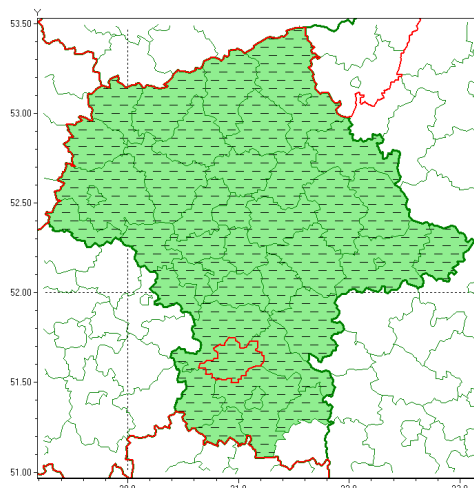

email: meteo.warszawa@imgw.pl

www: www.imgw.pl

Zasięg ostrzeżenia w województwie

Burze z gradem

Odwołanie ostrzeżenia meteorologicznego Nr 42 wydanego o godz. 08:55 dnia 17.06.2020

Nazwa biura	IMGW-PIB Centralne Biuro Prognoz Meteorologicznych w Warszawie
Zjawisko/stopień zagrożenia	Burze z gradem/ -
Obszar	województwo mazowieckie powiat białobrzegi
Ważność	-
Przebieg	Zjawisko zakończyło się
Prawdopodobieństwo wystąpienia zjawiska(%)	-
Uwagi	Brak
Dyrektor synoptyk IMGW-PIB	Michał Pilecki
Godzina i data wydania	godz. 22:32 dnia 17.06.2020
SMS	IMGW-PIB INFORMUJE: BURZE Z GRADEM/- mazowieckie/białobrzegi 22:32/17.06.2020 ZJAWISKO ZAKOŃCZYŁO SIĘ .