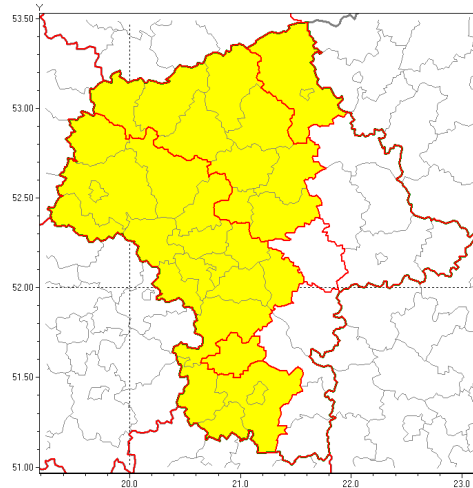

Zasięg ostrzeżenia w województwie

Burze z gradem

Ostrzeżenie meteorologiczne Nr 64

Nazwa biura	IMGW-PIB Centralne Biuro Prognoz Meteorologicznych w Warszawie
Zjawisko/stopień zagrożenia	Burze z gradem/ 1
Obszar	województwo mazowieckie powiat białobrzegi
Ważność	od godz. 00:00 dnia 02.09.2019 do godz. 12:00 dnia 02.09.2019
Przebieg	Prognozuje się wystąpienie burz z opadami deszczu miejscami od 20 mm do 30 mm, lokalnie do 40 mm oraz porywami wiatru do 90 km/h. Miejscami może liwy grad. Burze będą przemieszczały się z zachodu na wschód województwa.
Prawdopodobieństwo wystąpienia zjawiska(%)	85%
Uwagi	Brak.
Dyrektor synoptyk IMGW-PIB	Ewa Łapińska
Godzina i data wydania	godz. 14:18 dnia 01.09.2019
SMS	IMGW-PIB OSTRZEŻENIE: BURZE Z GRADEM/1 mazowieckie/białobrzegi od 00:00/02.09 do 12:00/02.09.2019 deszcz 40 mm, porywy 90 km/h.