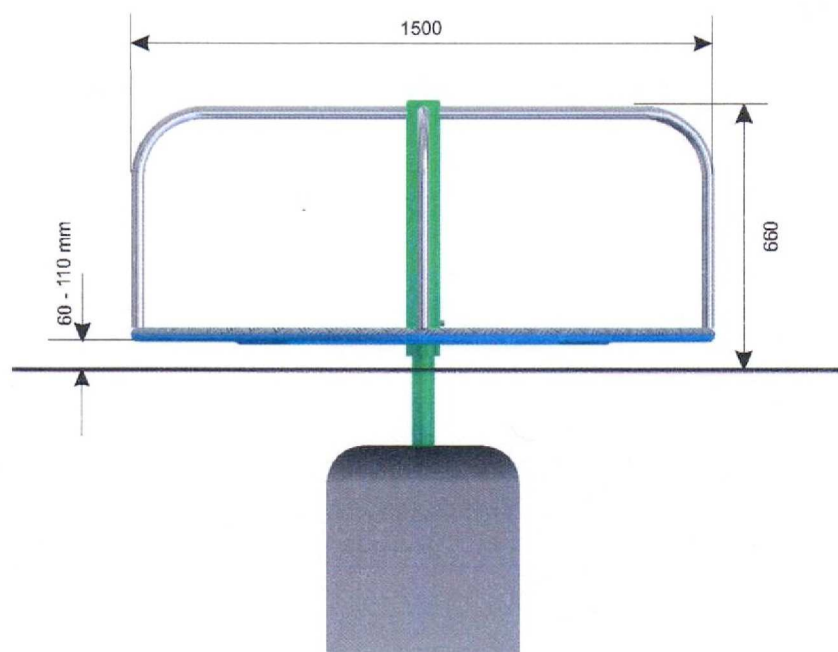

Karuzela talerzowa "Bak"

Nr katalogowy **05.36.0**

Optymalne dla grupy wiekowej: **3 - 15 lat**

Wysokość swobodnego upadku: **660 mm**

Pole strefy bezpieczeństwa: **23,73 m²**

Obwód strefy bezpieczeństwa: **17,27 mb**

Certyfikat Nr **60/10**

Wymiary	[m]
Długość	1,5
Szerokość	1,5
Wysokość	0,66
Strefa bezpieczeństwa	X 5,5
Liczba użytkowników	8
Rodzaj prefabrykatu	szt.
OR (zamiennie OP)	1

- * platforma z blachy aluminiowej 3 mm, ryflowanej, antypoślizgowej
- * ramiona z rury średnicy 33 mm, ze stali nierdzewnej
- * konstrukcja słupa z rur średnicy 88 i 60 mm
- * zastosowano łożyska kulkowe

Strefa bezpieczeństwa (metry)

X 5,5