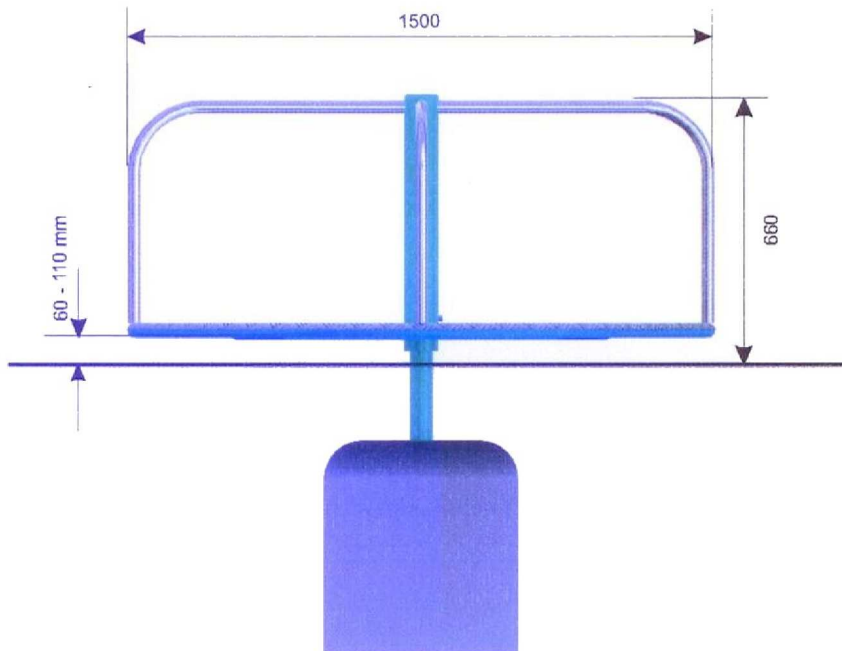

Karuzela talerzowa "Bak"

Nr katalogowy **05.36.0**

Optymalne dla grupy wiekowej: **3 - 15 lat**

Wysokość swobodnego upadku: **660 mm**

Pole strefy bezpieczeństwa: **23,73 m²**

Obwód strefy bezpieczeństwa: **17,27 mb**

Certyfikat Nr **60/10**

Wymiary [m]

Długość 1,5

Szerokość 1,5

Wysokość 0,66

Strefa bezpieczeństwa X 5,5

Liczba użytkowników 8

Rodzaj prefabrykatu szt.

OR (zamiennie OP) 1

* platforma z blachy aluminiowej 3 mm, ryflowanej, antypoślizgowej

* ramiona z rury średnicy 33 mm, ze stali nierdzewnej

* konstrukcja słupa z rur średnicy 88 i 60 mm

* zastosowano łożyska kulkowe

Strefa bezpieczeństwa (metry)

X 5,5