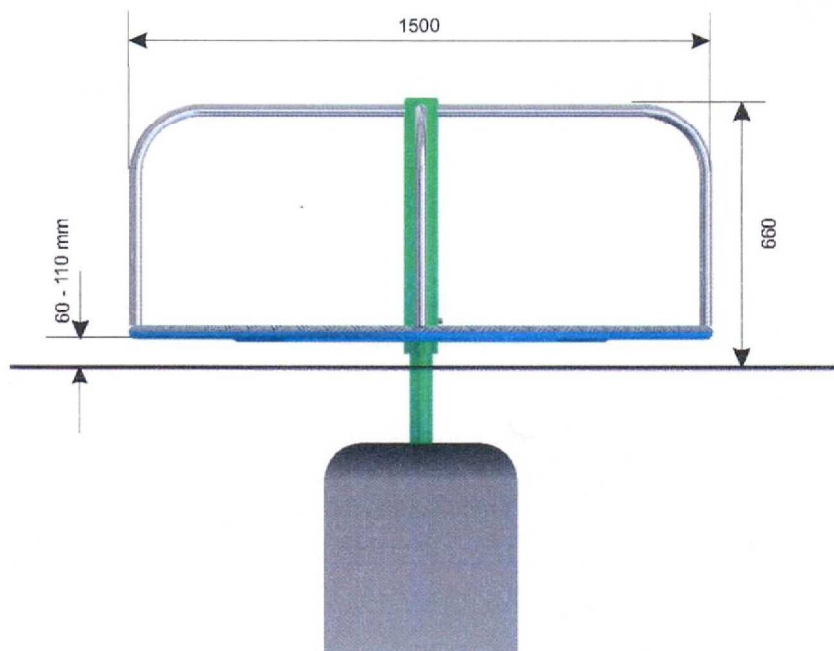

Karuzela talerzowa "Bak"

Nr katalogowy **05.36.0**

Optymalne dla grupy wiekowej: **3 - 15 lat**

Wysokość swobodnego upadku: **660 mm**

Pole strefy bezpieczeństwa: **23,73 m²**

Obwód strefy bezpieczeństwa: **17,27 mb**

Certyfikat Nr **60/10**

Wymiary	[m]
Długość	1,5
Szerokość	1,5
Wysokość	0,66
Strefa bezpieczeństwa	X 5,5
Liczba użytkowników	8
Rodzaj prefabrykatu	szt.
OR (zamiennie OP)	1

- * platforma z blachy aluminiowej 3 mm, ryflowanej, antypoślizgowej
- * ramiona z rury średnicy 33 mm, ze stali nierdzewnej
- * konstrukcja słupa z rur średnicy 88 i 60 mm
- * zastosowano łożyska kulkowe

Strefa bezpieczeństwa (metry)

X 5,5