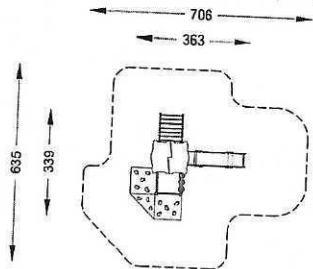

PRO ST 04 - 15 950 zł*

Specyfikacja:
wieża z dachem
wieża
zjeżdżalnia
panel „SKLEPIK Z LICZYDŁEM”
gra „KÓŁKO I KRZYŻYK”
wejście po schodach
wejście trap wspinaczkowy trójstronna