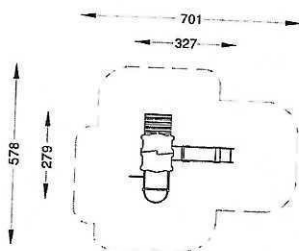

PRO ST 07 - 13 750 zł*

Specyfikacja:
wieża z dachem
wieża
zjeżdżalnia
zjazd strażacki
balkonik
wejście trap
wejście drabinka