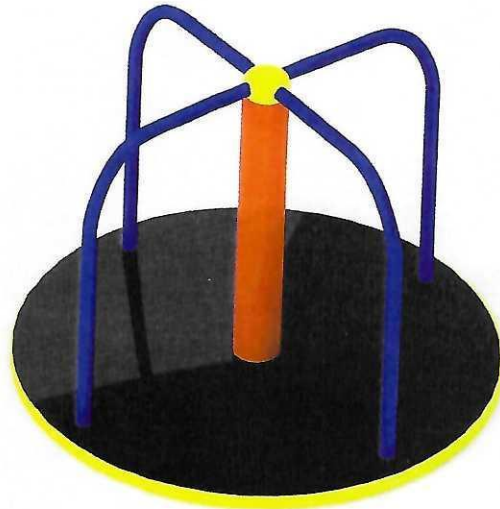

METAL Lux HDPE	26 600	zł netto	32 718	zł brutto
Stal nierdzewna Lux HDPE	31 200	zł netto	38 376	zł brutto

Karuzela tarczowa A z siedziskami

93

Karuzela tarczowa czteroramienna

96

METAL Sklejka

4 900

zł netto