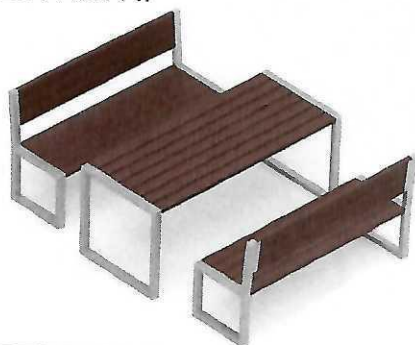

Stół z ławkami

223

METAL
drewno liściaste

3 500

zł netto

4 305

zł brutto