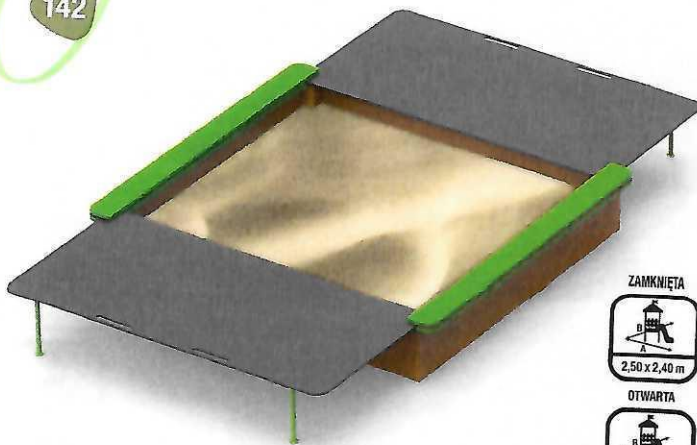

5 399,7

zł brutto

Koparka

138

METAL Lux HDPE 9 800 zł netto 12 054 zł brutto

Słoneczko 1

139

DREWNO Sklejka 1 950 zł netto 2 398,5 zł brutto
STANDARD HDPE 2 500 zł netto 3 075 zł brutto

Piaskownica zasuwana

142

STANDARD 4 400 zł netto 5 412 zł brutto

Słoneczko 3

141

METAL Lux HDPE 2 600 zł netto 3 198 zł brutto

Piaskownica edukacyjna Jungle

352

- 2,40 x 2,40 m
- 1,10 m
- STREFA BEZPIECZENSTWA 4,40 x 4,40 m
- HIC 0,30 m

METAL Lux HDPE 5 700 zł netto 7 011 zł brutto

Huśtawka ważka podwójna Jungle

355

- 1,40 x 3,00 m
- 0,65 m
- STREFA BEZPIECZENSTWA 4,40 x 6,00 m
- HIC 0,75 m