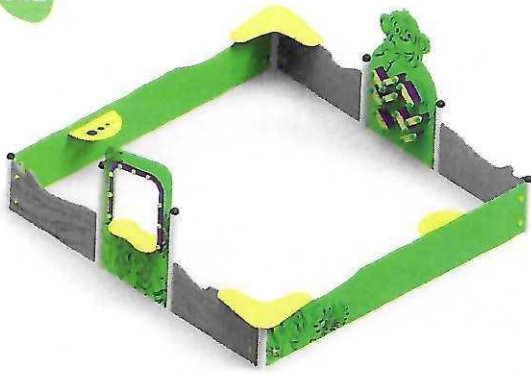

Piaskownica edukacyjna Jungle

352

METAL Lux HDPE 5 700 zł netto 7 011 zł brutto

Huśtawka ważka podwójna Jungle

355

METAL Lux HDPE 3 400 zł netto 4 182 zł brutto

Karuzela tarczowa A z siedziskami Jungle

353

METAL Lux HDPE 5 900 zł netto 7 257 zł brutto

Huśtawka ważka pojedyncza Jungle

356

METAL Lux HDPE 2 200 zł netto 2 706 zł brutto

Huśtawka podwójna i bocianie gniazdo Jungle

354

METAL Lux HDPE 6 600 zł netto 8 118 zł brutto