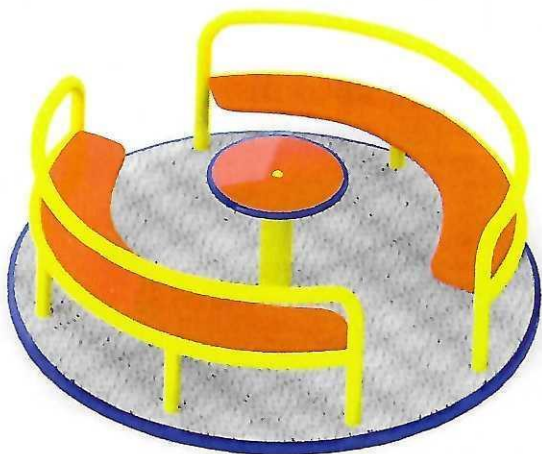

Karuzela tarczowa B z siedziskami

94