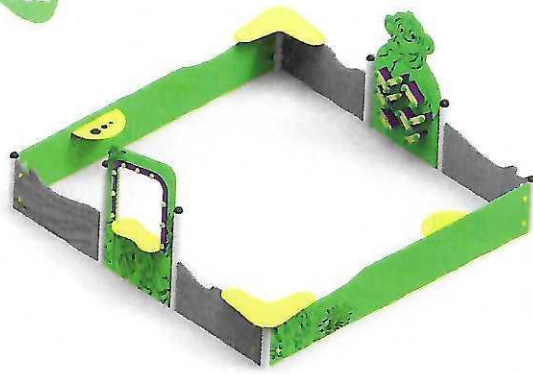

5 399,7

zł brutto

Koparka

138

METAL Lux HDPE 9 800 zł netto 12 054 zł brutto

Słoneczko 1

139

DREWNO Sklejka 1 950 zł netto 2 398,5 zł brutto
STANDARD HDPE 2 500 zł netto 3 075 zł brutto

Piaskownica zasuwana

142

STANDARD 4 400 zł netto 5 412 zł brutto

Słoneczko 3

141

METAL Lux HDPE 2 600 zł netto 3 198 zł brutto

Piaskownica edukacyjna Jungle

352

- 2,40 x 2,40 m
- 1,10 m
- STREFA BEZPIECZENSTWA 4,40 x 4,40 m
- HIC 0,30 m

METAL Lux HDPE 5 700 zł netto 7 011 zł brutto

Huśtawka ważka podwójna Jungle

355

- 1,40 x 3,00 m
- 0,65 m
- STREFA BEZPIECZENSTWA 4,40 x 6,00 m
- HIC 0,75 m