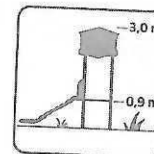

Specyfikacja:
wieża z dachem
wieża
zjeżdżalnia
panel „SKLEPIK Z LICZYDŁEM”
gra „KÓŁKO I KRZYŻYK”
wejście po schodach
wejście trap wspinaczkowy trójstronna

DOSTĘPNE WERSJE

CASTLE

CITY

FOREST

PRO ST 07 - 13 750 zł*