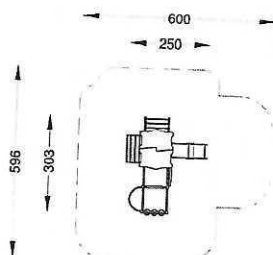

PRO ST 08 - 16 750 zł*

Specyfikacja:
wieża z dachem
wieża
balkonik
zjeżdżalnia
Gra „KÓŁKO I KRZYŻYK”
Panel „SKLEPIK”
wejście po schodach
wejście trap
wejście drabinka