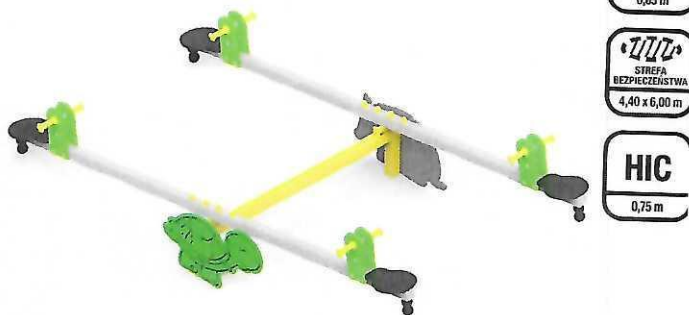

Huśtawka ważka podwójna Jungle

355

METAL Lux HDPE

3 400

zł netto

4 182

zł brutto