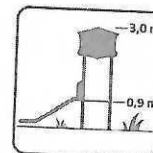

Specyfikacja:
wieża z dachem
wieża
zjeżdżalnia
zjazd strażacki
balkonik
wejście trap
wejście drabinka

DOSTĘPNE WERSJE

CASTLE

CITY

FOREST

PRO ST 08 - 16 750 zł*

Specyfikacja:
wieża z dachem
wieża
balkonik
zjeżdżalnia
Gra „KÓŁKO I KRZYŻYK”
Panel „SKLEPIK”
wejście po schodach
wejście trap
wejście drabinka