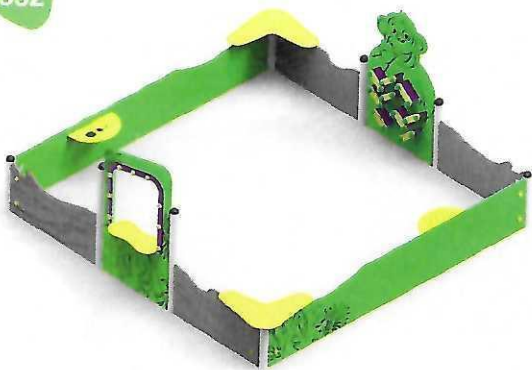

METAL
drewno liściaste

2 300

zł netto

2 829

zł brutto

Piaskownica edukacyjna Jungle

352

METAL Lux HDPE