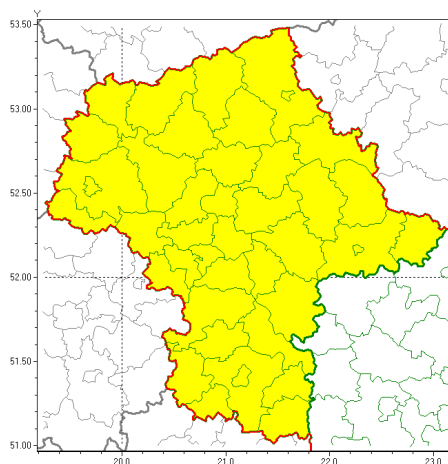

Zasięg ostrzeżeń w województwie

Silny wiatr
2020-02-18 08:20

WOJEWÓDZTWO MAZOWIECKIE
OSTRZEŻENIA METEOROLOGICZNE ZBIORCZO NR 16
WYKAZ OBYWATELI ZDZIAŁAJĄCYCH OSTRZEŻENIAMI
o godz. 08:20 dnia 18.02.2020

Zjawisko/Stopień zagrożenia	Silny wiatr/1
Obszar (w nawiasie numer ostrzeżenia dla powiatu)	powiaty: białobrzeski(9), ciechanowski(8), garwoliński(10), gostyniński(10), grodziski(9), grójecki(9), kozienicki(9), legionowski(10), lipski(9), łosicki(9), makowski(8), miński(9), mławski(8), nowodworski(9), ostrołęcki(8), Ostrołęka(8), ostrowski(9), otwocki(10), piaseczyński(9), Płock(10), płocki(10), płoński(9), pruszkowski(9), przasnyski(8), przysuski(9), pułtuski(9), Radom(9), radomski(9), Siedlce(9), siedlecki(9), sierpecki(9), sochaczewski(10), sokołowski(9), szydłowiecki(9), Warszawa(10), warszawski zachodni(9), węgrowski(9), wołomiński(9), wyszkowski(9), zwoleński(9), uromiński(8), yardowski(9)
Ważność	od godz. 13:00 dnia 18.02.2020 do godz. 20:00 dnia 18.02.2020
Prawdopodobieństwo	85%
Przebieg	Przewiduje się wystąpienie silnego wiatru o średniej prędkości od 25 km/h do 35 km/h, w porywach do 75 km/h, z kierunków zachodnich. Najsilniejszych porywów wiatru należy spodziewać się w rejonie burz i chmur konwekcyjnych.
SMS	IMGW-PIB OSTRZEŻENIA: WIATR/1 mazowieckie (wszystkie powiaty) od 13:00/18.02 do 20:00/18.02.2020 prędkość do 35 km/h, porywy do 75 km/h, SW-NW. Dotyczy powiatów: wszystkie powiaty.
RSO	Woj. mazowieckie (wszystkie powiaty), IMGW-PIB wydał ostrzeżenie pierwszego stopnia o silnym wietrze
Uwagi	Brak.