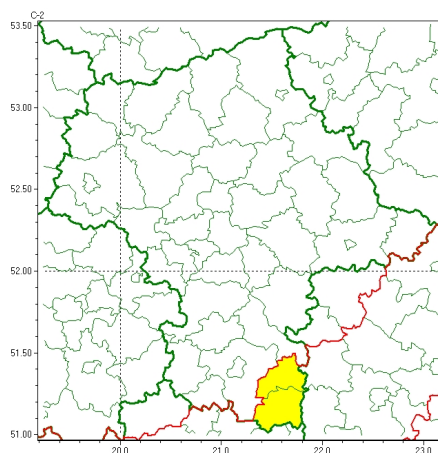

Zasięg ostrzeżeń w województwie

Intensywne opady śniegu  
2023-12-01 11:58

**WOJEWÓDZTWO MAZOWIECKIE**  
**OSTRZEŻENIA METEOROLOGICZNE ZBIORCZO NR 252**  
**WYKAZ OBOWIĄZUJĄCYCH OSTRZEŻEŃ**  
**o godz. 11:58 dnia 01.12.2023**

Zjawisko/Stopień zagrożenia	Intensywne opady śniegu/1
Obszar (w nawiasie numer ostrzeżenia dla powiatu)	powiaty: lipski(87), żwoleński(90)
Ważność	od godz. 05:00 dnia 02.12.2023 do godz. 06:00 dnia 03.12.2023
Prawdopodobieństwo	80%
Przebieg	Prognozowane są opady śniegu powodujące miejscami przyrost pokrywy śnieżnej o 15 cm do 25 cm.
SMS	IMGW-PIB OSTRZEŻENIA: NIEG/1 mazowieckie (2 powiaty) od 05:00/02.12 do 06:00/03.12.2023 przyrost pokrywy 25 cm. Dotyczy powiatów: lipski i żwoleński.
RSO	Woj. mazowieckie (2 powiaty), IMGW-PIB wydał ostrzeżenie pierwszego stopnia o intensywnych opadach śniegu
Uwagi	Brak.