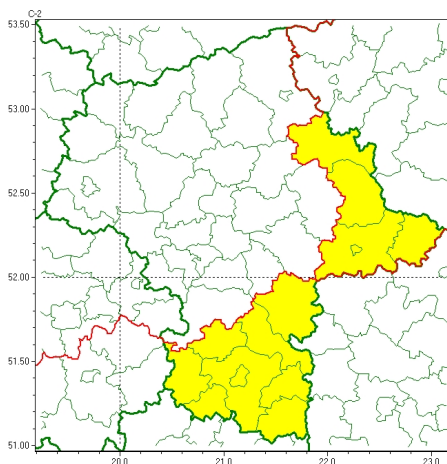

Zasięg ostrzeżeń w województwie

Oblodzenie
2024-01-14 16:11

WOJEWÓDZTWO MAZOWIECKIE OSTRZEŻENIA METEOROLOGICZNE ZBIORCZO NR 25 WYKAZ OBOWIĄZUJĄCYCH OSTRZEŻEŃ o godz. 16:11 dnia 14.01.2024

Zjawisko/Stopień zagrożenia	Oblodzenie/1
Obszar (w nawiasie numer ostrzeżenia dla powiatu)	powiaty: łosicki(9), ostrowski(9), Siedlce(9), siedlecki(9), sokołowski(9)
Ważność	od godz. 17:00 dnia 14.01.2024 do godz. 09:00 dnia 15.01.2024
Prawdopodobieństwo	80%
Przebieg	Prognozuje się zamarzanie mokrej nawierzchni dróg i chodników po opadach deszczu ze mrogiem i mokrego niegu powodujących ich oblodzenie. Temperatura minimalna około -2°C, temperatura minimalna przy gruncie około -4°C.
SMS	IMGW-PIB OSTRZEŻENIA: OBLODZENIE/1 mazowieckie (5 powiatów) od 17:00/14.01 do 09:00/15.01.2024 temp. min. do -2 st., przy gruncie do -4 st., lisko. Dotyczy powiatów: łosicki, ostrowski, Siedlce, siedlecki i sokołowski.
RSO	Woj. mazowieckie (5 powiatów), IMGW-PIB wydał ostrzeżenie pierwszego stopnia o oblodzeniu
Uwagi	Brak.
Zjawisko/Stopień zagrożenia	Oblodzenie/1
Obszar (w nawiasie numer ostrzeżenia dla powiatu)	powiaty: białobrzegi(9), garwoliński(8), kozienicki(9), lipski(11), przysuski(10), Radom(10), radomski(10), szydłowiecki(10), zwoleński(11)
Ważność	od godz. 17:00 dnia 14.01.2024 do godz. 09:00 dnia 15.01.2024
Prawdopodobieństwo	80%

Przebieg	Prognozuje się zamarzanie mokrej nawierzchni dróg i chodników po opadach deszczu ze śniegiem i mokrego śniegu powodujących oblodzenie. Temperatura minimalna około -2°C temperatura minimalna przy gruncie około -5°C .
SMS	IMGW-PIB OSTRZEŻA: OBLODZENIE/1 mazowieckie (9 powiatów) od 17:00/14.01 do 09:00/15.01.2024 temp. min. do -2°C , przy gruncie do -5°C , lisko. Dotyczy powiatów: białobrzeski, garwoliński, kozienicki, lipski, przysuski, Radom, radomski, szydłowiecki i zwoleński.
RSO	Woj. mazowieckie (9 powiatów), IMGW-PIB wydał ostrzeżenie pierwszego stopnia o oblodzeniu
Uwagi	Brak.