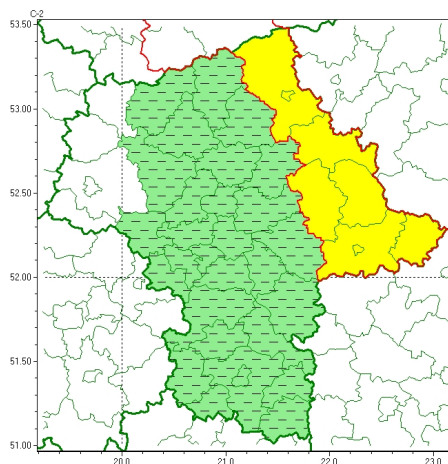

Zasięg ostrzeżeń w województwie

Burze z gradem
2023-06-27 04:57

WOJEWÓDZTWO MAZOWIECKIE OSTRZEŻENIA METEOROLOGICZNE ZBIORCZO NR 119 WYKAZ OBOWIĄZUJĄCYCH OSTRZEŻEŃ o godz. 04:57 dnia 27.06.2023

Zjawisko/Stopień zagrożenia	Burze z gradem/1 ODWOŁANIE
Obszar (w nawiasie numer ostrzeżenia dla powiatu)	powiaty: białobrzeski(43), ciechanowski(37), garwoliński(47), grodziski(41), grójecki(44), kozienicki(44), legionowski(36), lipski(44), makowski(39), miński(40), mławski(39), nowodworski(36), otwocki(40), piaseczyński(40), płoński(35), pruszkowski(40), przasnyski(41), przysuski(44), pułtuski(37), Radom(46), radomski(46), sochaczewski(37), szydłowiecki(49), Warszawa(38), warszawski zachodni(39), wołomiński(38), wyszkowski(39), zwoleński(46), yrardowski(41)
Czas odwołania	godz. 04:50 dnia 27.06.2023
Przyczyna	Zjawisko zakończyło się
SMS	IMGW-PIB INFORMUJE: BURZE Z GRADEM/- mazowieckie (29 powiatów) 04:50/27.06.2023 ZJAWISKO ZAKOŃCZYŁO SIĘ. Dotyczy powiatów: białobrzeski, ciechanowski, garwoliński, grodziski, grójecki, kozienicki, legionowski, lipski, makowski, miński, mławski, nowodworski, otwocki, piaseczyński, płoński, pruszkowski, przasnyski, przysuski, pułtuski, Radom, radomski, sochaczewski, szydłowiecki, Warszawa, warszawski zachodni, wołomiński, wyszkowski, zwoleński i yrardowski.
RSO	Woj. mazowieckie (29 powiatów), IMGW-PIB odwołał ostrzeżenie pierwszego stopnia o burzach z gradem
Uwagi	Brak.
Zjawisko/Stopień zagrożenia	Burze z gradem/1
Obszar (w nawiasie numer ostrzeżenia dla powiatu)	powiaty: łosicki(45), ostrołęcki(42), Ostrołęka(42), ostrowski(41), Siedlce(46), siedlecki(46), sokołowski(44), węgrowski(42)