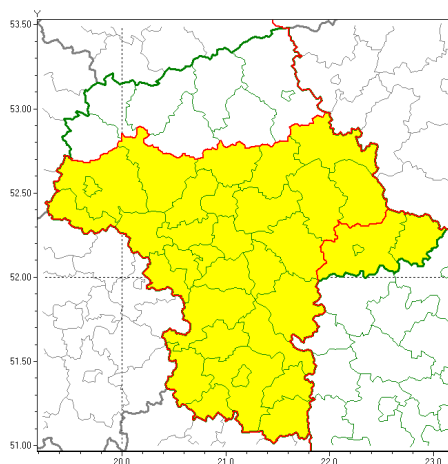

Zasięg ostrzeżeń w województwie

Silny deszcz z burzami
2020-06-23 12:29

WOJEWÓDZTWO MAZOWIECKIE
OSTRZEŻENIA METEOROLOGICZNE ZBIORCZO NR 94
WYKAZ OBYWATELI ZUCIANYCH OSTRZEŻENIAMI
o godz. 12:29 dnia 23.06.2020

Zjawisko/Stopień zagrożenia	Silny deszcz z burzami/1
Obszar (w nawiasie numer ostrzeżenia dla powiatu)	powiaty: białobrzeski(48), garwoliński(58), gostyniński(41), grodziski(42), grójecki(47), kozienicki(58), legionowski(48), lipski(53), miński(53), nowodworski(44), ostrowski(53), otwocki(49), piaseczyński(45), Płock(42), płocki(42), płoński(43), pruszkowski(42), przysuski(47), pułtuski(50), Radom(52), radomski(52), sochaczewski(43), sokołowski(54), szydłowiecki(51), Warszawa(45), warszawski zachodni(42), węgrowski(54), wołomiński(49), wyszkowski(52), zwoleński(54), żyrardowski(43)
Ważność	od godz. 15:00 dnia 23.06.2020 do godz. 10:00 dnia 24.06.2020
Prawdopodobieństwo	80%
Przebieg	Prognozuje się wystąpienie opadów deszczu okresami o natężeniu umiarkowanym lub silnym. Prognozowana wysokość opadów za okres ważności Ostrzeżenia - do 20 mm, miejscami do 40 mm. W trakcie opadów deszczu mogą występować burze z porywami wiatru do 80 km/h.
SMS	IMGW-PIB OSTRZEŻENIA: DESZCZ I BURZE/1 mazowieckie (31 powiatów) od 15:00/23.06 do 10:00/24.06.2020 40 mm; porywy 80km/h. Dotyczy powiatów: białobrzeski, garwoliński, gostyniński, grodziski, grójecki, kozienicki, legionowski, lipski, miński, nowodworski, ostrowski, otwocki, piaseczyński, Płock, płocki, płoński, pruszkowski, przysuski, pułtuski, Radom, radomski, sochaczewski, sokołowski, szydłowiecki, Warszawa, warszawski zachodni, węgrowski, wołomiński, wyszkowski, zwoleński i żyrardowski.
RSO	Woj. mazowieckie (31 powiatów), IMGW-PIB wydał ostrzeżenie pierwszego stopnia o intensywnych opadach deszczu z burzami