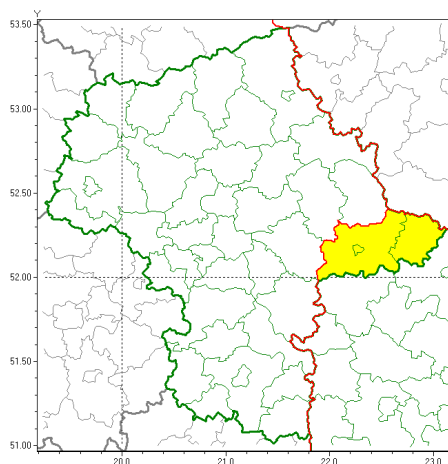

Zasięg ostrzeżeń w województwie

Silny deszcz z burzami
2020-06-23 12:06

WOJEWÓDZTWO MAZOWIECKIE
OSTRZEŻENIA METEOROLOGICZNE ZBIORCZO NR 93
WYKAZ OBYWÓW ZUJACYCH OSTRZEŻENIE
o godz. 12:06 dnia 23.06.2020

Zjawisko/Stopień zagrożenia	Silny deszcz z burzami/1
Obszar (w nawiasie numer ostrzeżenia dla powiatu)	powiaty: łódzki(55), Siedlce(55), siedlecki(55)
Ważność	od godz. 12:05 dnia 23.06.2020 do godz. 09:00 dnia 24.06.2020
Prawdopodobieństwo	80%
Przebieg	Prognozuje się wystąpienie opadów deszczu okresami o natężeniu umiarkowanym i silnym. Prognozowana wysokość opadów za okres ważności Ostrzeżenia - od 20 mm do 30 mm, lokalnie do 50 mm. W trakcie opadów deszczu mogą występować burze z porywami wiatru do 80 km/h.
SMS	IMGW-PIB OSTRZEŻENIE: DESZCZ i BURZE/1 mazowieckie (3 powiaty) od 12:05/23.06 do 09:00/24.06.2020 50 mm; porywy 80km/h. Dotyczy powiatów: łódzki, Siedlce i siedlecki.
RSO	Woj. mazowieckie (3 powiaty), IMGW-PIB wydał ostrzeżenie pierwszego stopnia o intensywnych opadach deszczu z burzami
Uwagi	Do tej pory wysokość opadów wyniosła miejscami do 35 mm zgodnie z obowiązującym do tej pory Ostrzeżeniem.
Dyrektor synoptyk IMGW-PIB	Dorota Pacocha